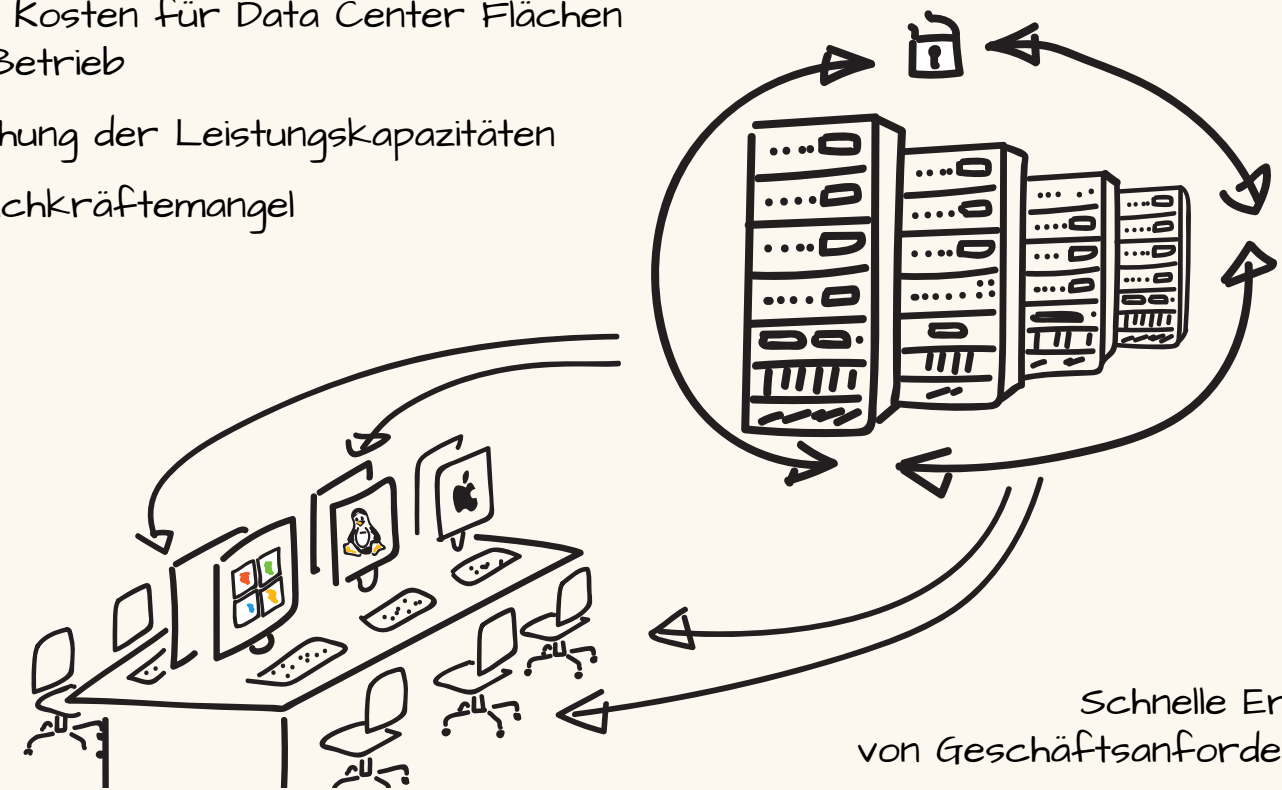

DIE HERAUSFORDERUNG

Hohe Kosten für Data Center Flächen und Betrieb

Erhöhung der Leistungskapazitäten

IT-Fachkräftemangel

Schnelle Erfüllung von Geschäftsanforderungen

Optimierung der Investitionsausgaben CAPEX

DIE LÖSUNG

End User Computing

VDIaaS

Virtual Desktop Infrastructure

- Office und Entwickler Arbeitsplatz
- Künstliche Intelligenz - 3D/CATIA
- Bereitstellung GPU Power

Data Center Workload

VDCaaS

Virtual Data Center

- Server Workload - WIN/LINUX
- Container Workload
- Künstliche Intelligenz/GPU

- Preis pro Monat
- On Premise, Hybrid oder Public
- Abrechnung erfolgt nach tatsächlichem Verbrauch
- Individueller Lösungsbau je nach Anforderungsprofil
- Managed Service und Support 24/7

DAS ERGEBNIS

Platzoptimierung im Data Center

Keine dedizierte Storage Lösung notwendig

Erhebliche Verkürzung der Bereitstellungszeiten